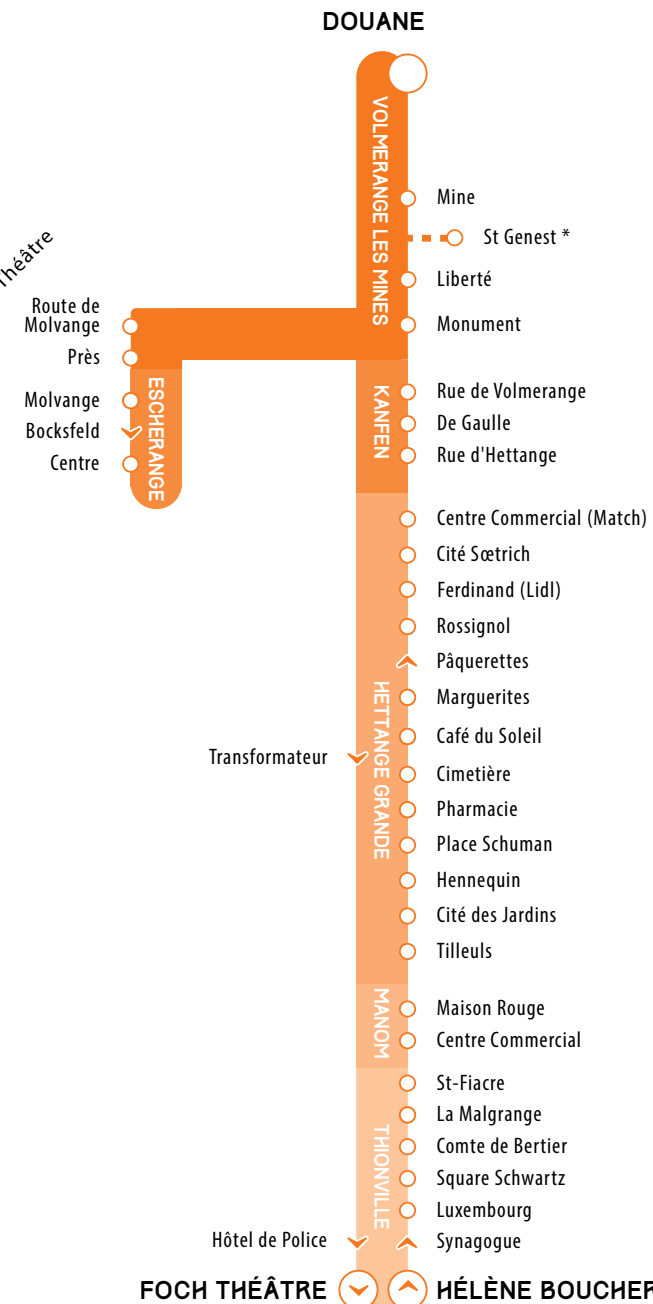

SAMEDI ET
VACANCES SCOLAIRES

	-	-	-	06.45	06.47	06.49	06.51	06.53	06.54	06.56	06.57	07.00	07.01	07.06	-	07.08	07.11	07.14	07.18	07.21	07.23	07.27	07.30
08.51	08.52	08.54	08.59	09.01	09.03	09.05	-	-	-	09.07	09.10	09.11	09.15	09.16	09.19	09.20	09.25	09.29	09.32	09.34	09.38	09.40	
10.26	10.27	10.29	10.34	10.36	10.38	10.40	-	-	-	10.42	10.45	10.46	10.50	10.51	10.54	10.55	11.00	11.03	11.06	11.08	11.12	11.14	
12.26	12.27	12.29	12.34	12.36	12.38	12.40	-	-	-	12.42	12.45	12.46	12.50	12.51	12.54	12.55	13.00	13.04	13.07	13.09	13.13	13.15	
13.26	13.27	13.29	13.34	13.36	13.38	13.40	-	-	-	13.42	13.45	13.46	13.50	13.51	13.54	13.55	14.00	14.04	14.07	14.09	14.13	14.15	
15.26	15.27	15.28	15.33	15.35	15.37	15.39	-	-	-	15.41	15.44	15.45	15.49	15.50	15.53	15.54	15.59	16.03	16.06	16.08	16.12	16.14	
17.26	17.27	17.28	17.33	17.35	17.37	17.39	-	-	-	17.41	17.44	17.45	17.49	17.50	17.53	17.54	17.59	18.02	18.05	18.07	18.11	18.13	
18.26	18.27	18.28	18.33	18.35	18.37	18.39	-	-	-	18.41	18.44	18.45	18.49	18.50	18.53	18.54	18.59	19.02	19.05	19.07	19.11	19.13	
19.28	19.29	19.30	19.35	19.37	19.39	19.41	-	-	-	19.42	19.45	19.46	19.50	19.51	19.54	19.55	20.00	20.03	20.06	20.08	20.11	20.13	

* Arrêt desservi à certaines heures