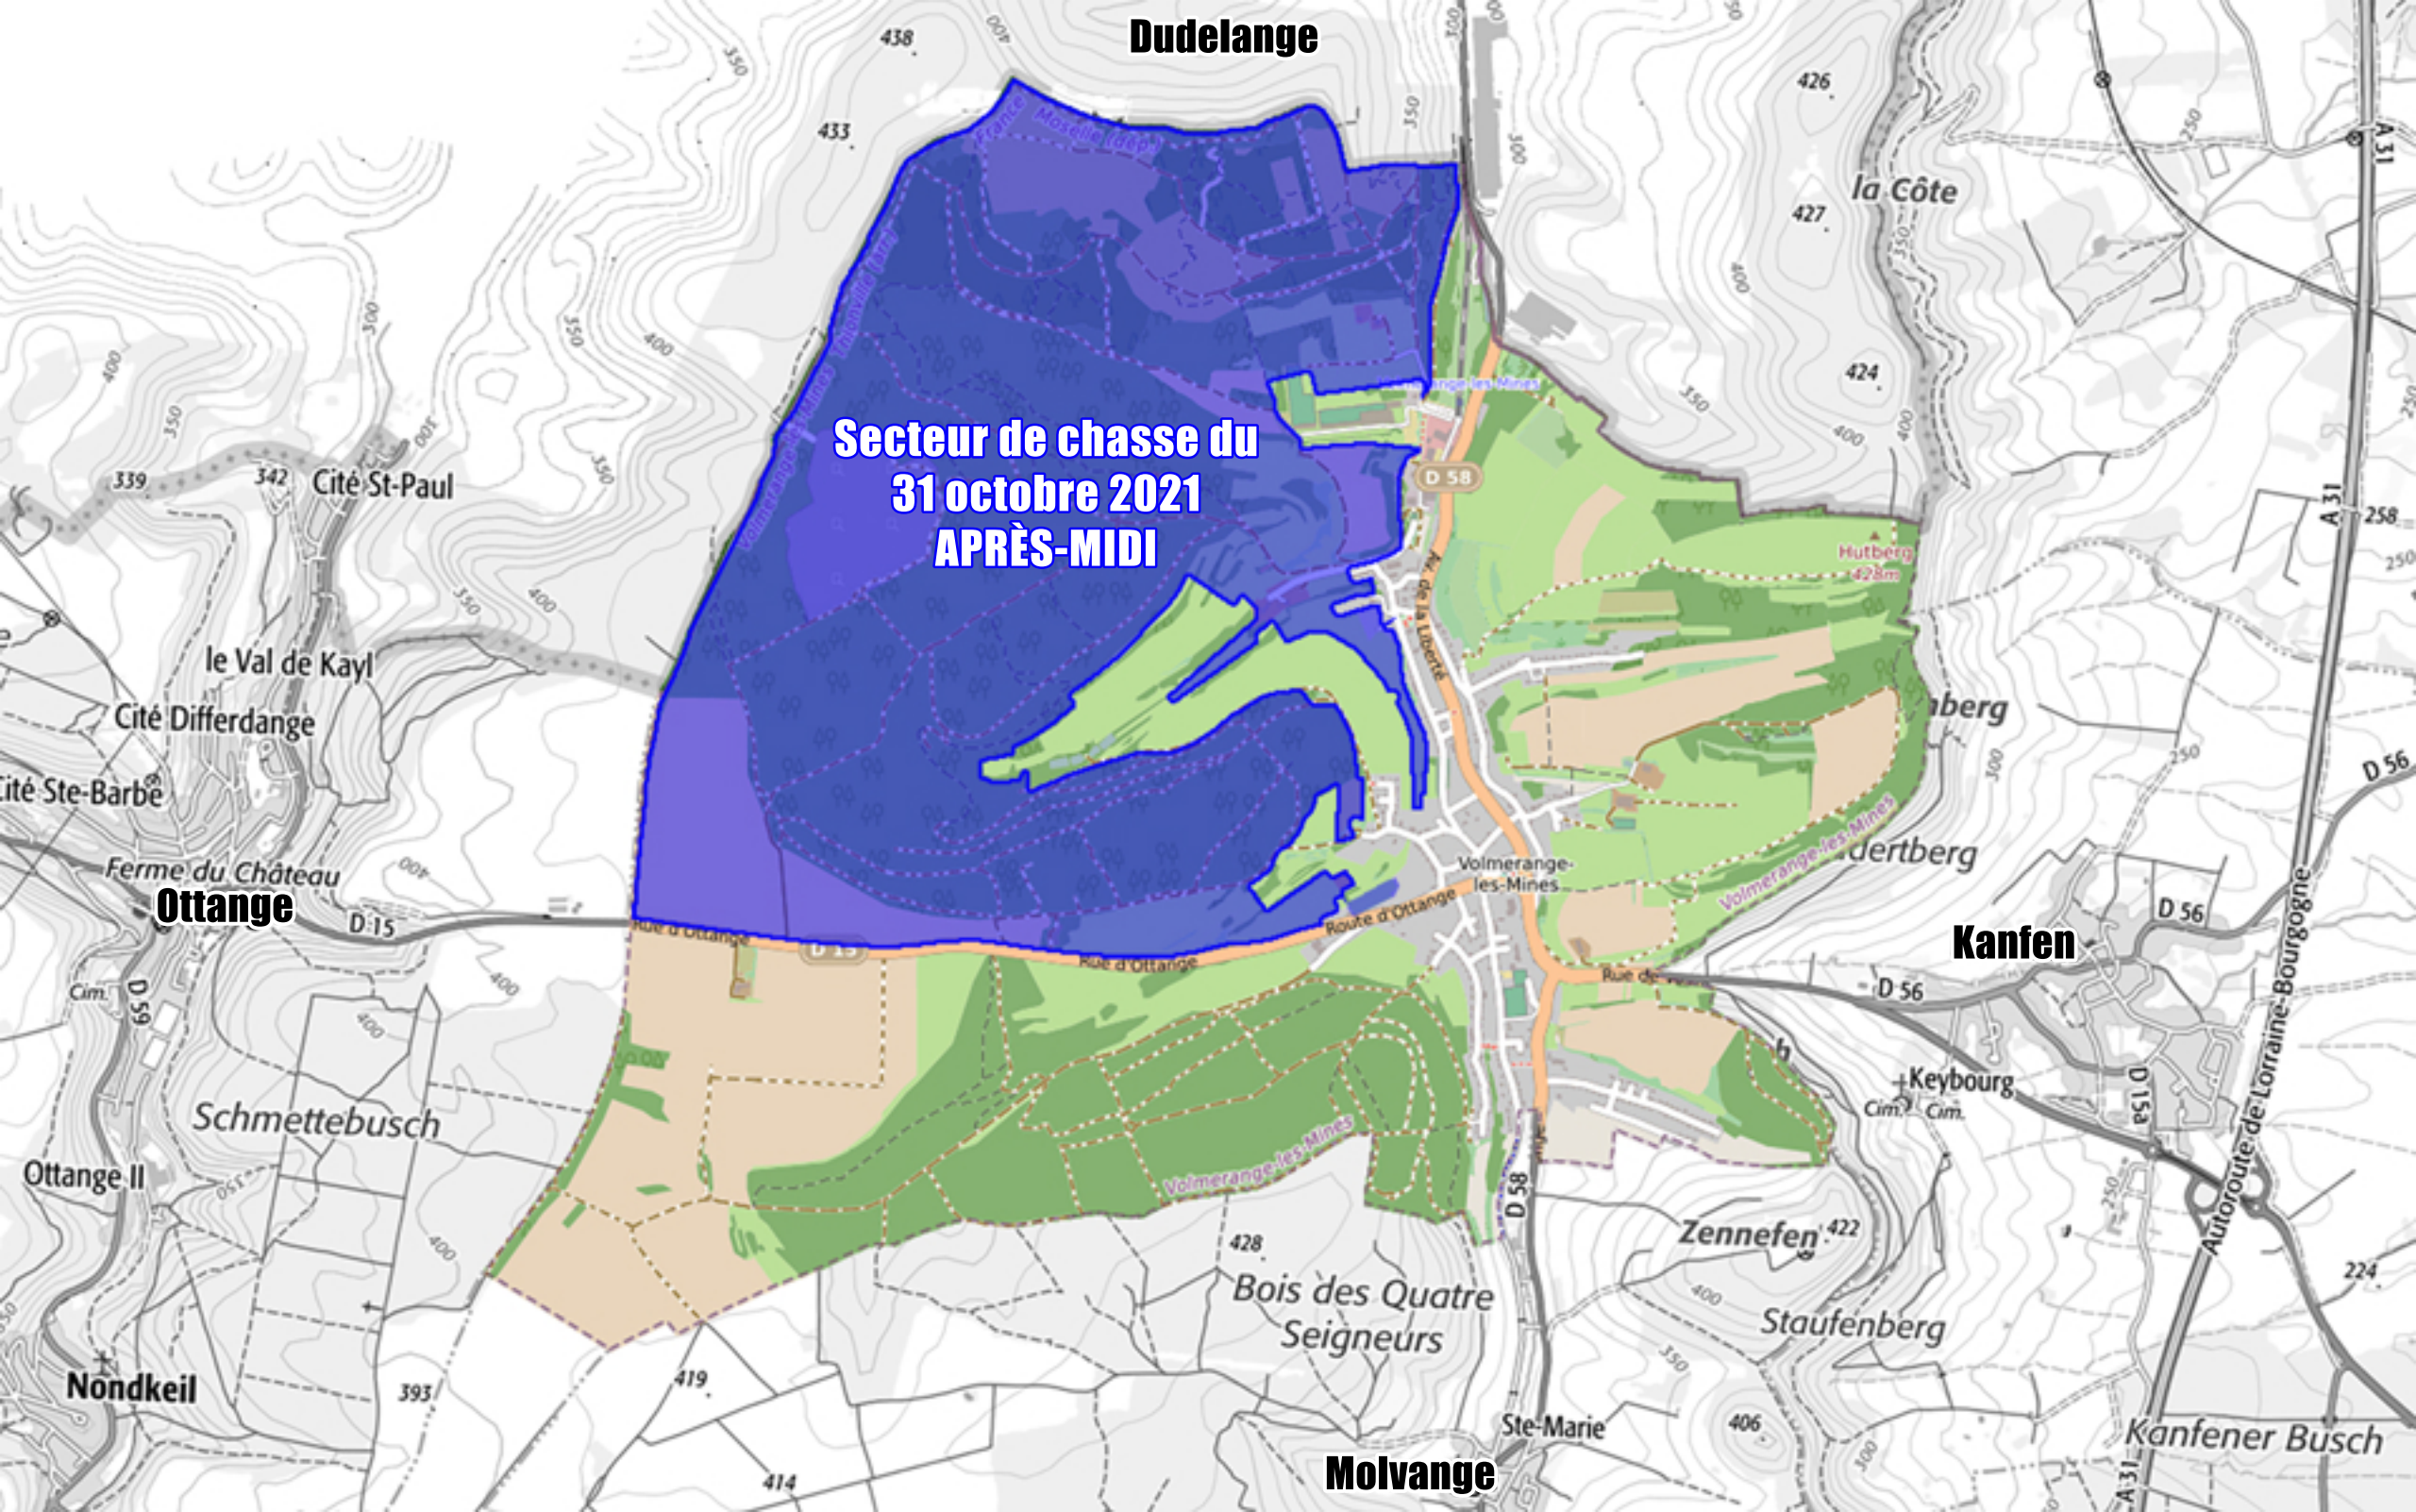

Dudelange

**Secteur de chasse du
31 octobre 2021
APRÈS-MIDI**

Cité St-Paul

la Côte

le Val de Kayl

Cité Differdange

Cité Ste-Barbe

Ferme du Château

Ottange

Ottange II

Schmettebusch

Nondkeil

Molvange

Bois des Quatre Seigneurs

Zennefen 422

Staufenberg

Volmerange-les-Mines

Volmerange-les-Mines

Cité St-Paul

la Côte

le Val de Kayl

Cité Differdange

Cité Ste-Barbe

Ferme du Château