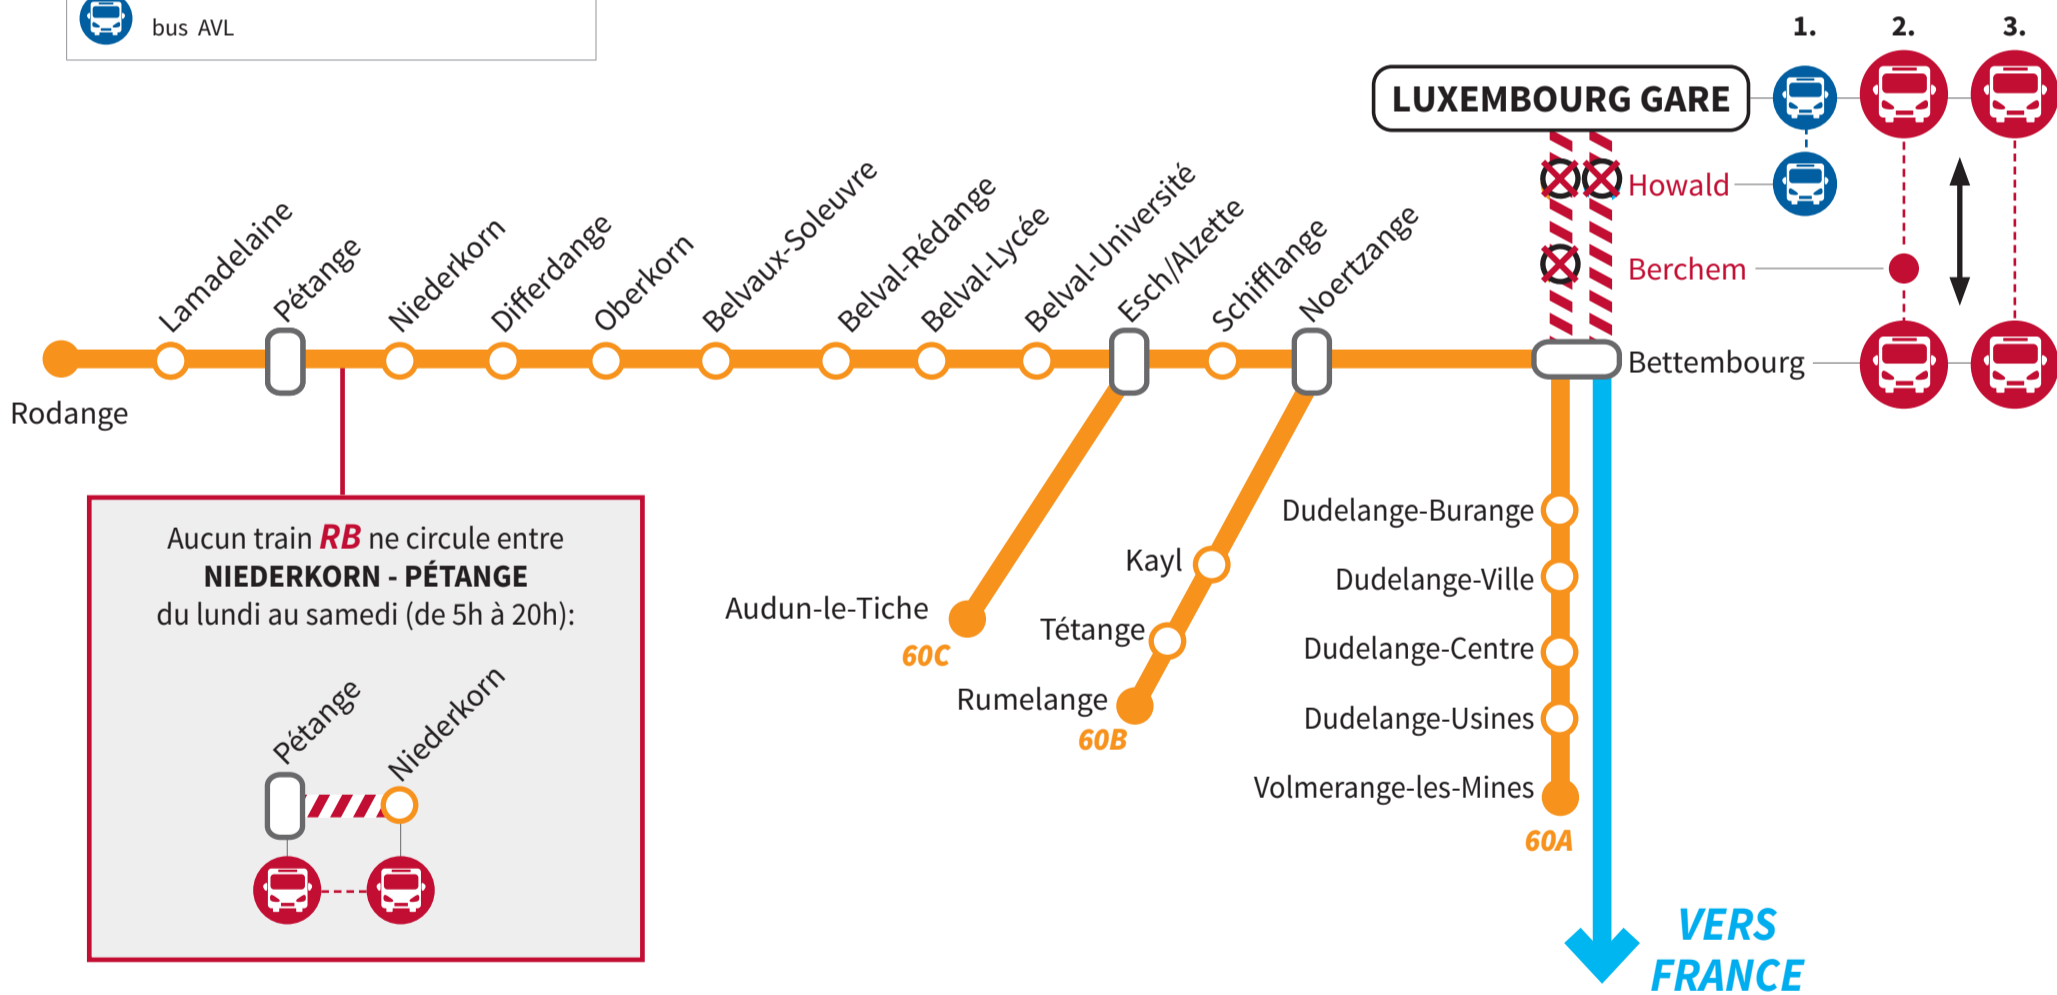

INFO CLIENT

LIGNE 60

LIGNE 90

AUCUN TRAIN NE CIRCULE ENTRE LUXEMBOURG - BETTEMBOURG

DU 03 AVRIL JUSQU'AU 18 AVRIL 2021

	arrêt supprimé
	barrage - pas de trains
	bus de substitution
	arrêt RGTR desservi par bus de substitution
	bus AVL

BUS DE SUBSTITUTION

- LUXEMBOURG - HOWALD (BUS AVL)
- LUXEMBOURG - BERCHEM - BETTEMBOURG
- LUXEMBOURG - BETTEMBOURG

Aucun train **RB** ne circule entre **NIEDERKORN - PÉTANGE** du lundi au samedi (de 5h à 20h):

PERSONNES A MOBILITÉ RÉDUITE

Les personnes à mobilité réduite souhaitant monter à bord des trains et bus de remplacement sont priées de contacter les CFL avant d'entamer leur voyage au numéro 4990 3737 ou par e-mail à video-surveillance.zoc@cfl.lu; au minimum 1 heure à l'avance pour le trafic national et 48 heures à l'avance pour le trafic international.