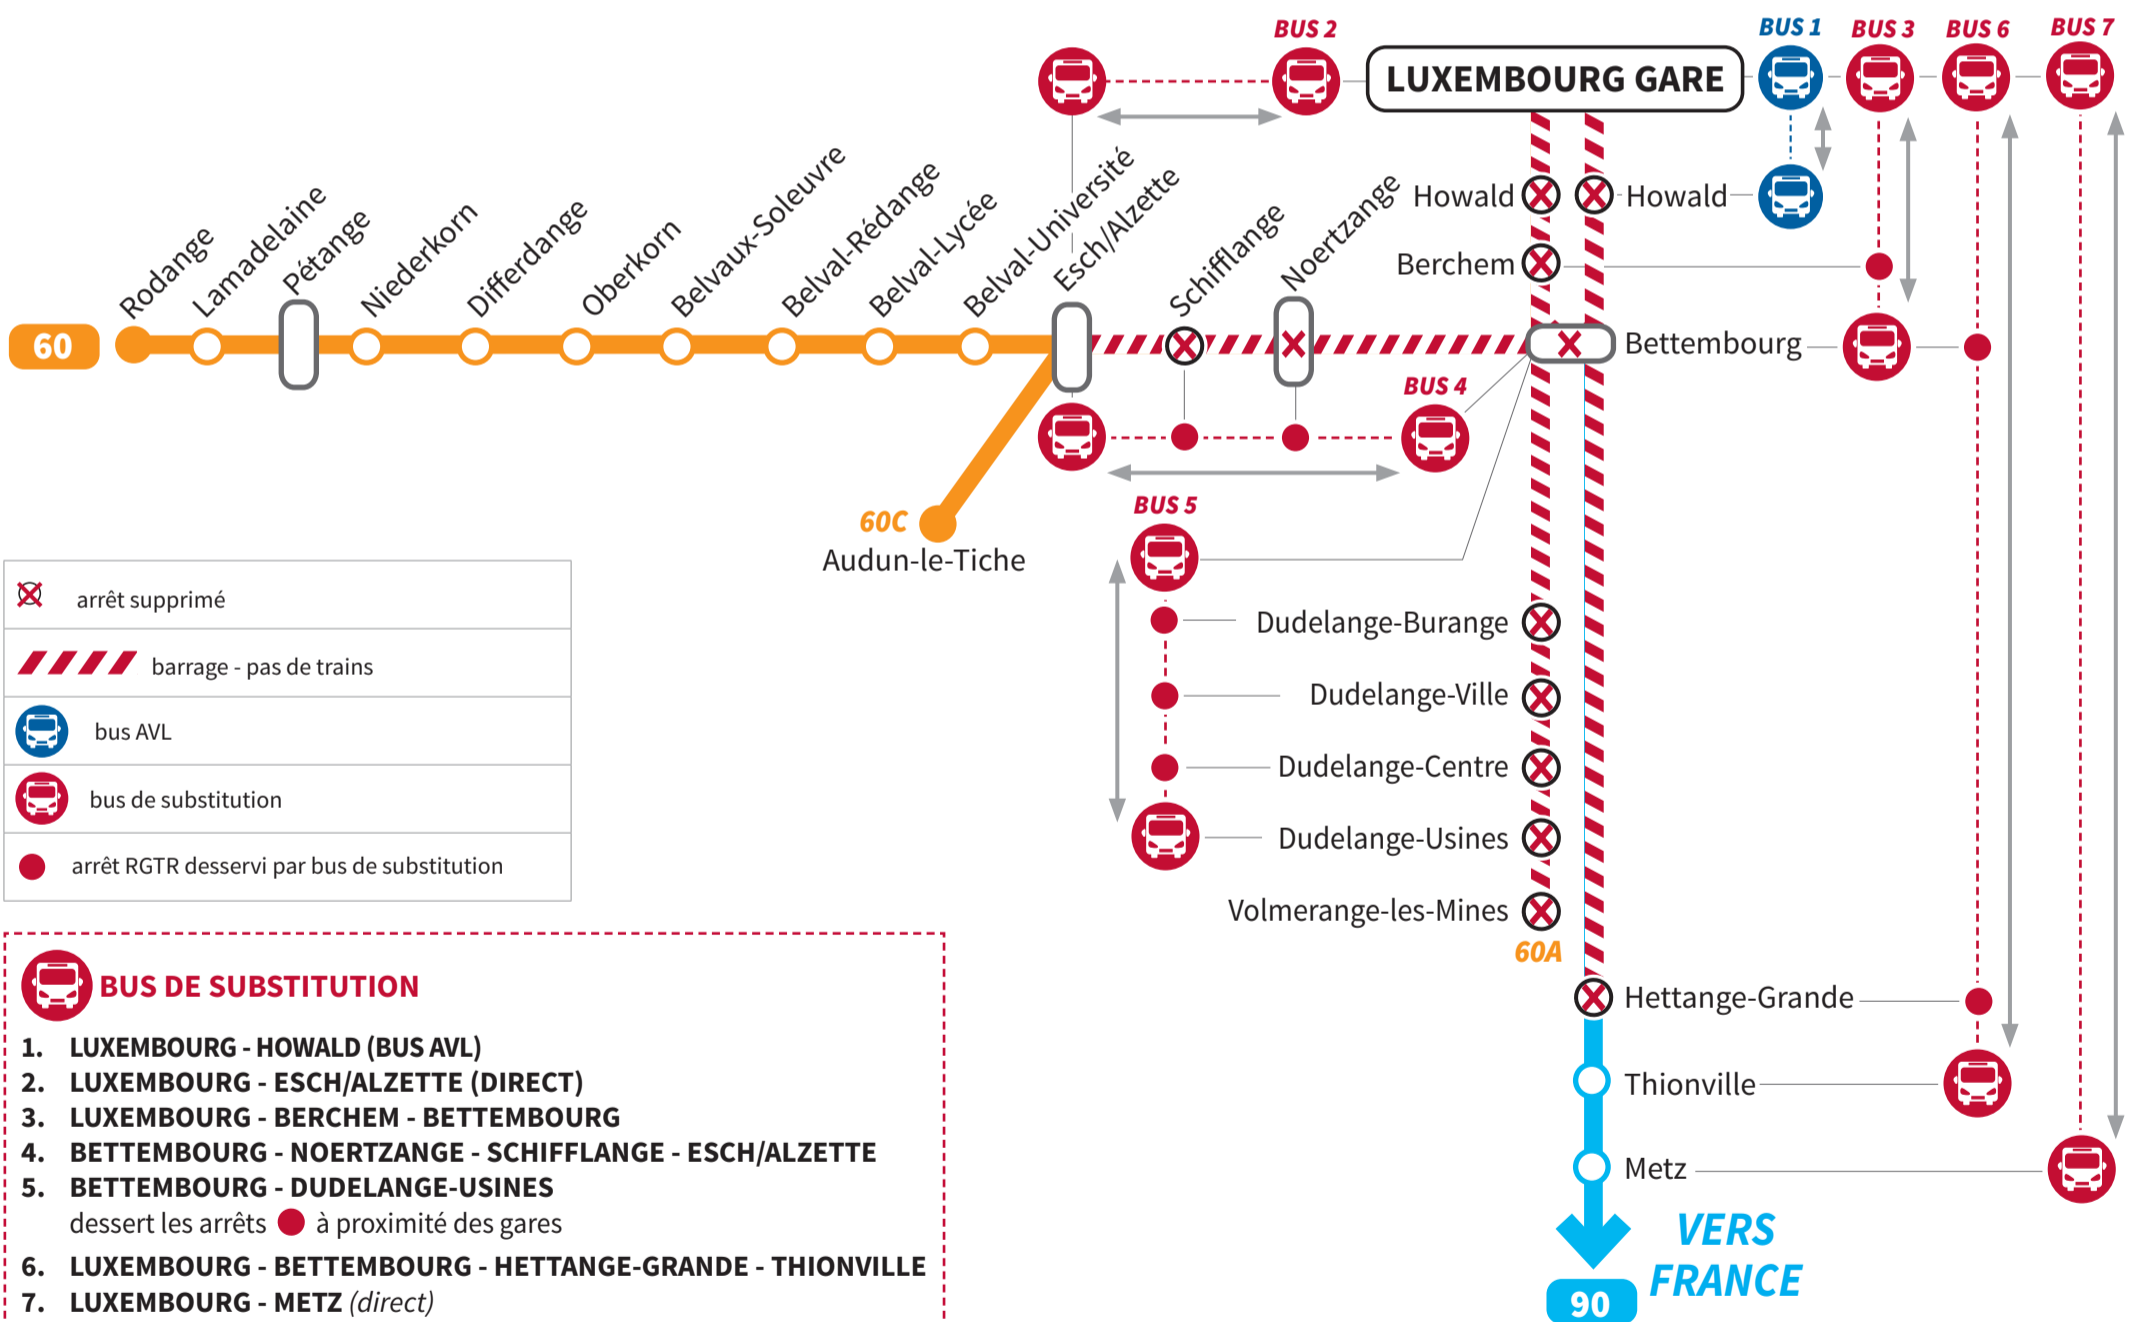

INFO CLIENT

LIGNE
60

LIGNE
90

TGV

AUCUN TRAIN NE CIRCULE ENTRE **LUXEMBOURG - THIONVILLE** **LUXEMBOURG - ESCH/ALZETTE** **BETTEMBOURG - VOLMERANGE-LES-MINES** **LE DIMANCHE**

AOU
15

Téléchargez l'application CFL mobile

Carsharing partout à Luxembourg

Téléchargez les horaires en format PDF

Téléchargez les horaires en format PDF

Planifiez vos trajets de covoiturage

PERSONNES A MOBILITÉ RÉDUITE

Les personnes à mobilité réduite souhaitant monter à bord des trains et bus de remplacement sont priées de contacter les CFL avant d'entamer leur voyage au numéro 4990 3737 ou par e-mail à video-surveillance.zoc@cfl.lu; au minimum 1 heure à l'avance pour le trafic national et 48 heures à l'avance pour le trafic international.