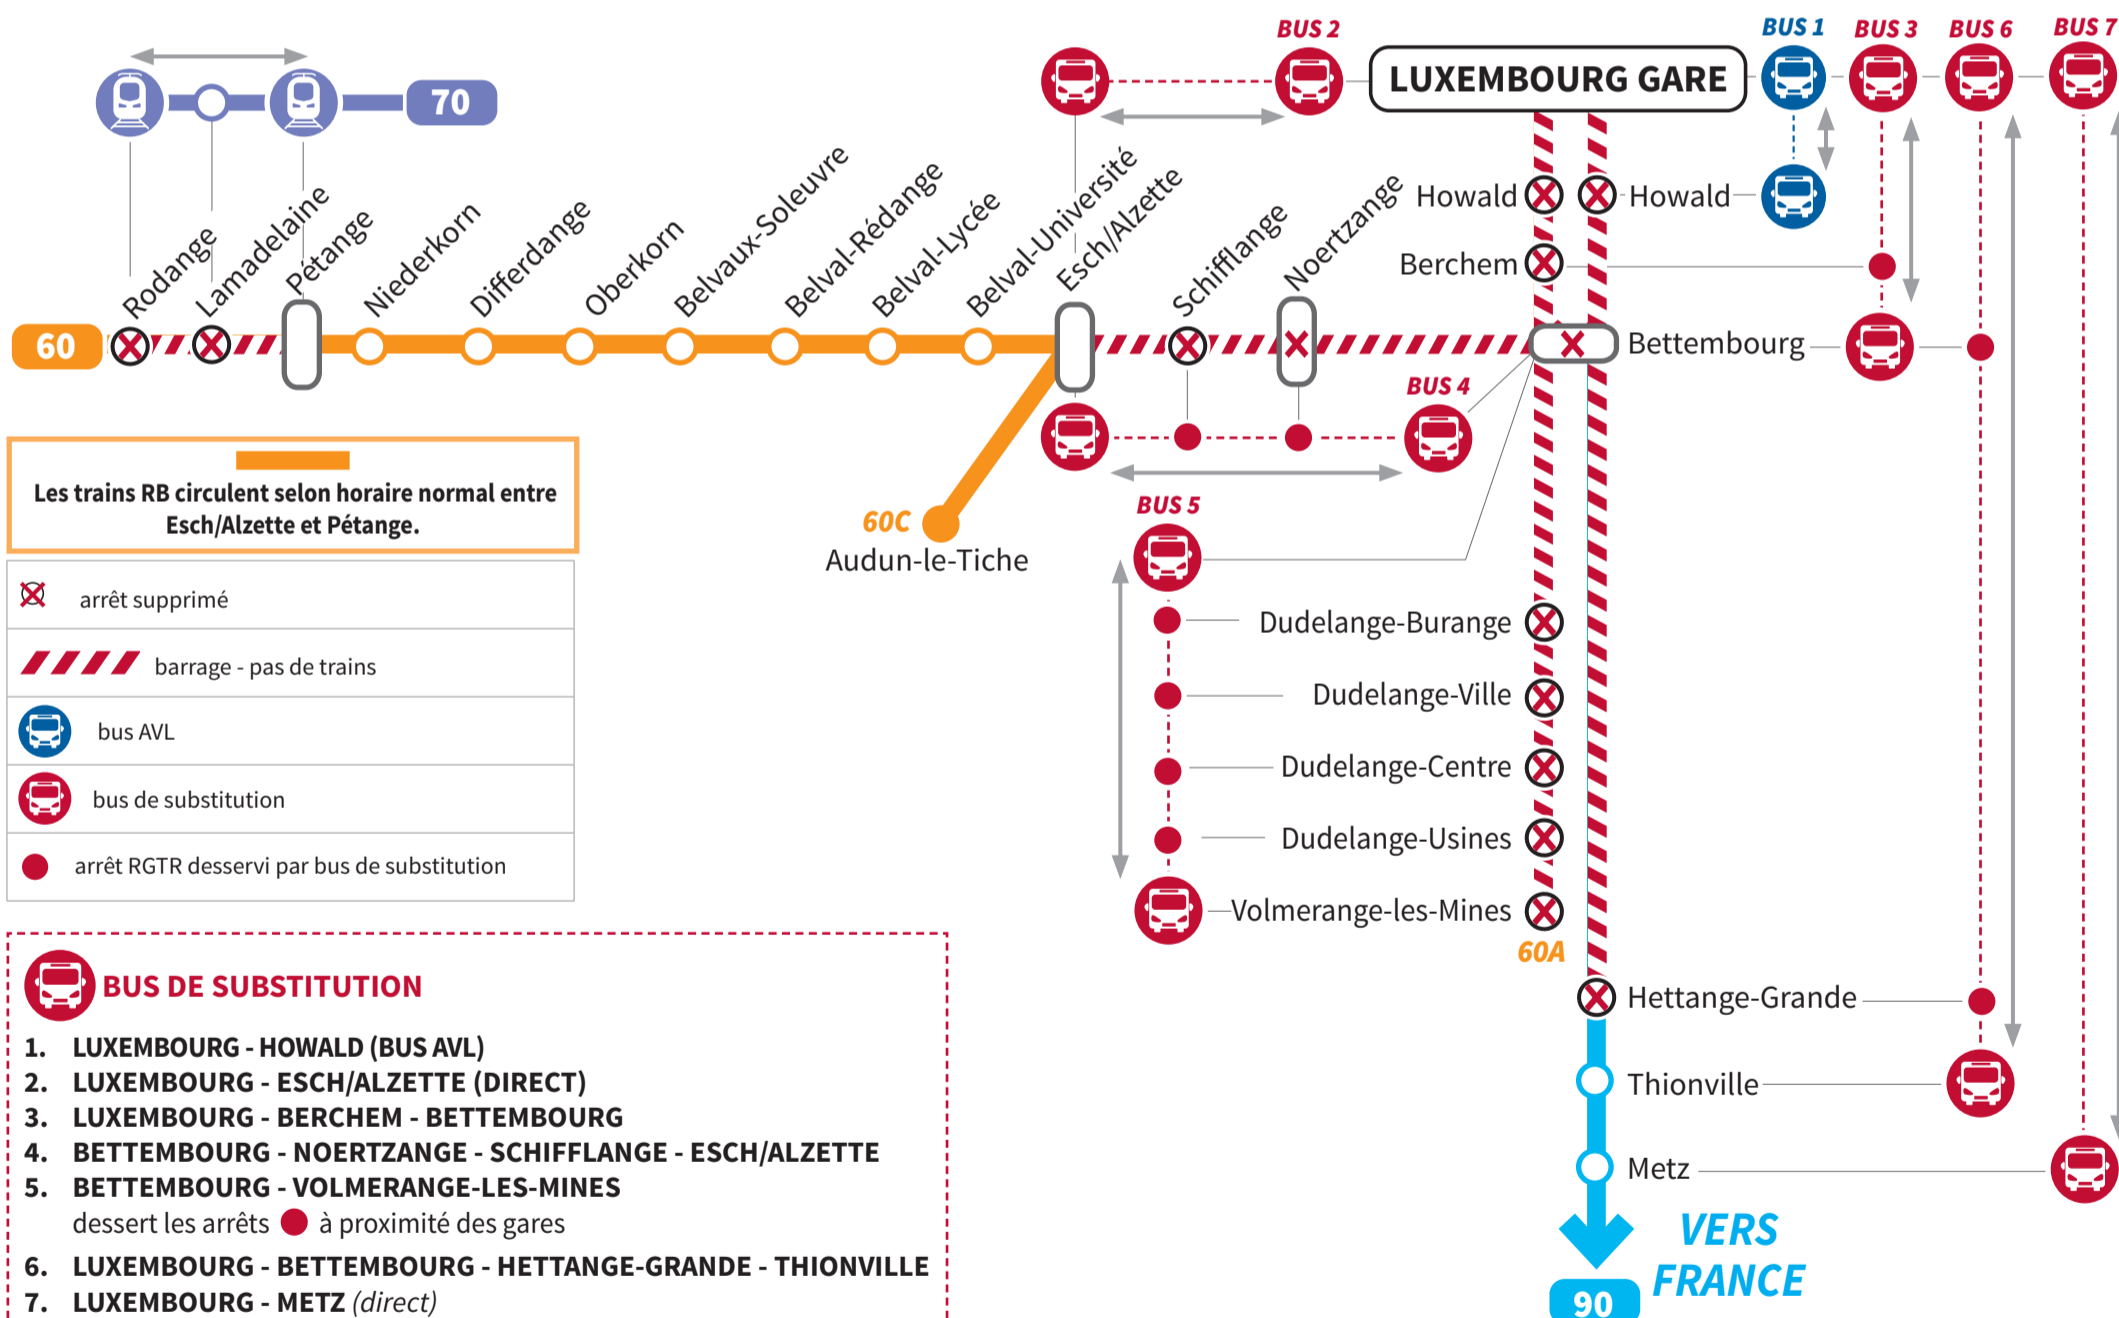

# INFO CLIENT

LIGNE

60

LIGNE

90

TGV

## AUCUN TRAIN NE CIRCULE ENTRE LUXEMBOURG - THIONVILLE LUXEMBOURG - ESCH/ALZETTE BETTEMBOURG - VOLMERANGE-LES-MINES PETANGE - RODANGE

LE WEEK-END DU

AOU  
21

AOU  
22

AUCUN TRAIN DE LA LIGNE 60  
NE CIRCULE AU-DELÀ DE PÉTANGE.

VEUILLEZ EMPRUNTER LES TRAINS  
DE LA LIGNE 70 POUR VOS TRAJETS  
ENTRE PÉTANGE ET RODANGE

Téléchargez l'application CFL mobile

Carsharing partout à Luxembourg

Téléchargez les horaires en format PDF

Téléchargez les horaires en format PDF