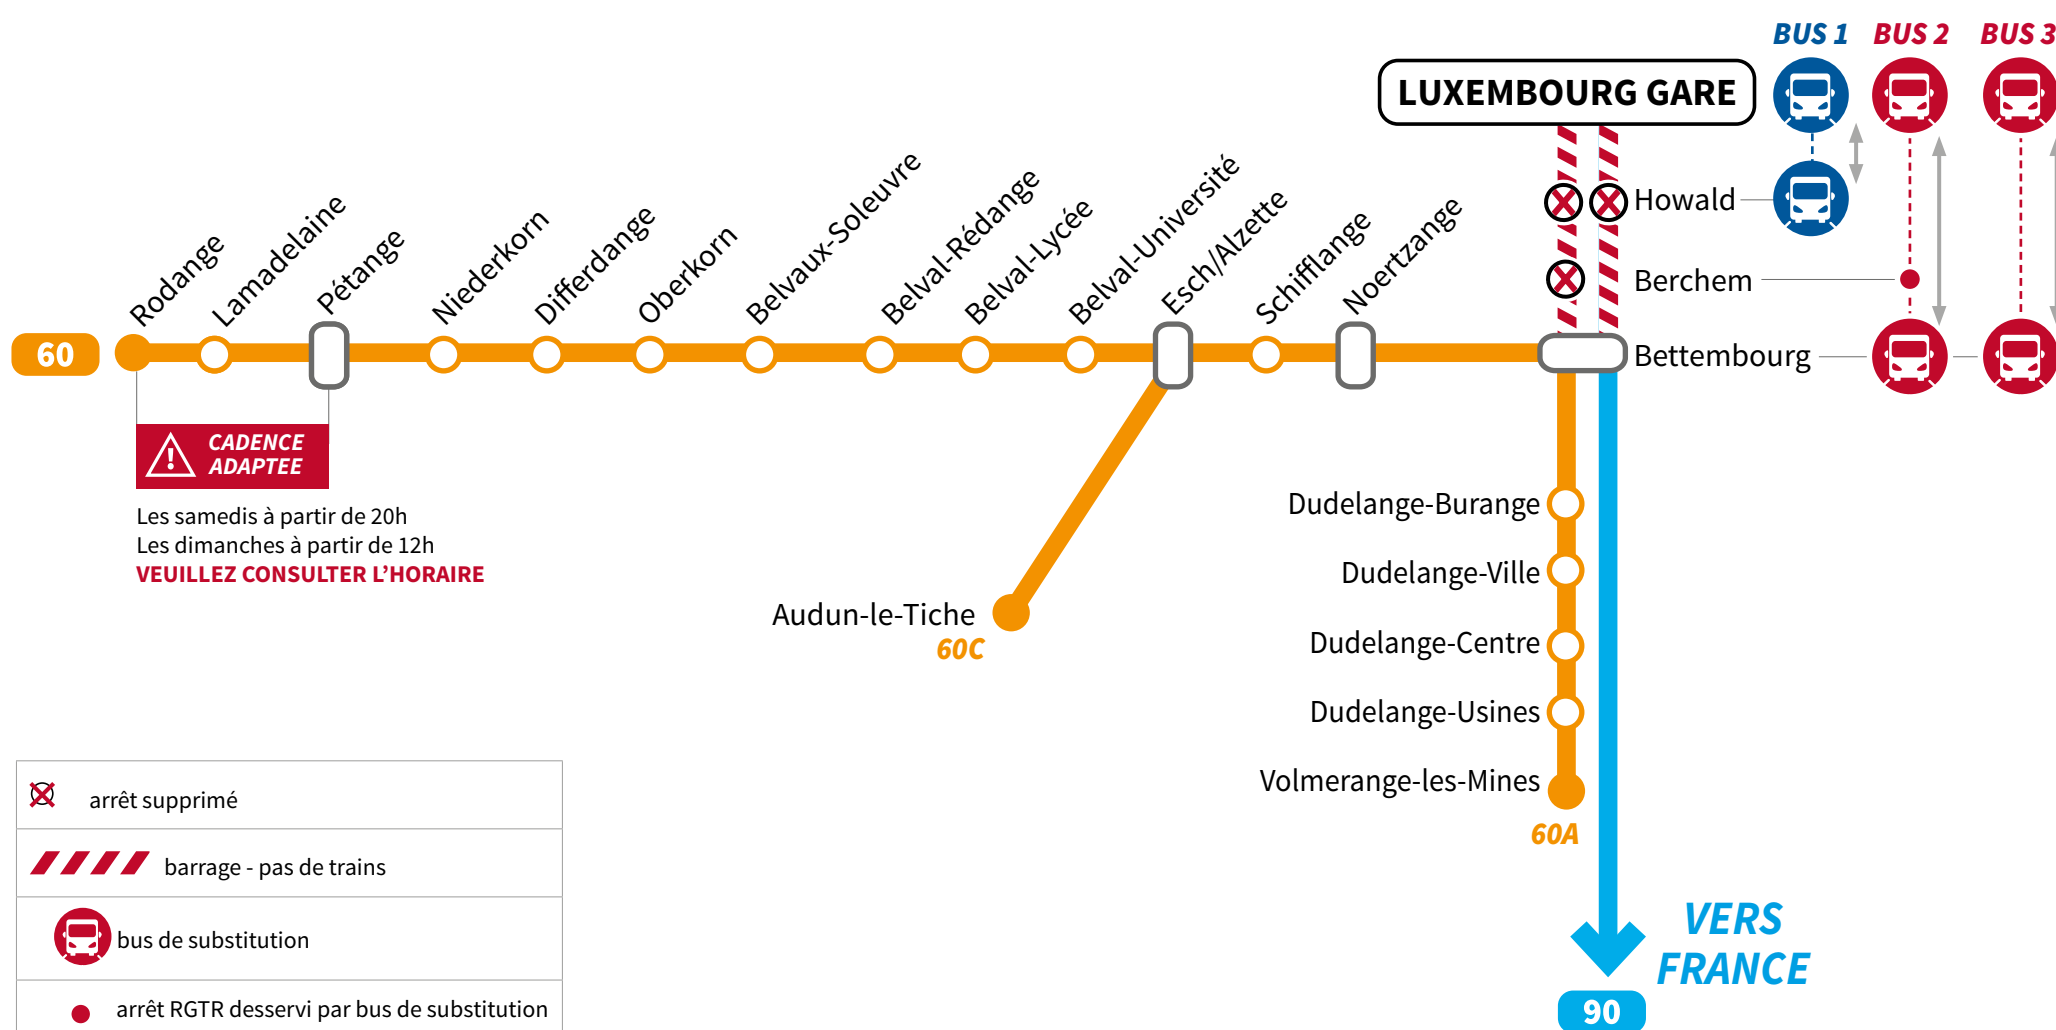

INFO CLIENT

LIGNE

60

LIGNE

90

TGV

AUCUN TRAIN NE CIRCULE ENTRE LUXEMBOURG - BETTEMBOURG 18 ET 19 SEPTEMBRE 2021

CADENCE ADAPTEE

Les samedis à partir de 20h
Les dimanches à partir de 12h
VEUILLEZ CONSULTER L'HORAIRE

| | |
|--|---|
| | arrêt supprimé |
| | barrage - pas de trains |
| | bus de substitution |
| | arrêt RGTR desservi par bus de substitution |
| | bus AVL |

BUS DE SUBSTITUTION

BUS 1 LUXEMBOURG - HOWALD (BUS AVL)
BUS 2 LUXEMBOURG - BERCHEM - BETTEMBOURG
BUS 3 LUXEMBOURG - BETTEMBOURG

PERSONNES A MOBILITÉ RÉDUITE

Les personnes à mobilité réduite souhaitant monter à bord des trains et bus de remplacement sont priées de contacter les CFL avant d'entamer leur voyage au numéro 4990 3737 ou par e-mail à video-surveillance.zoc@cfl.lu; au minimum 1 heure à l'avance pour le trafic national et 48 heures à l'avance pour le trafic international.