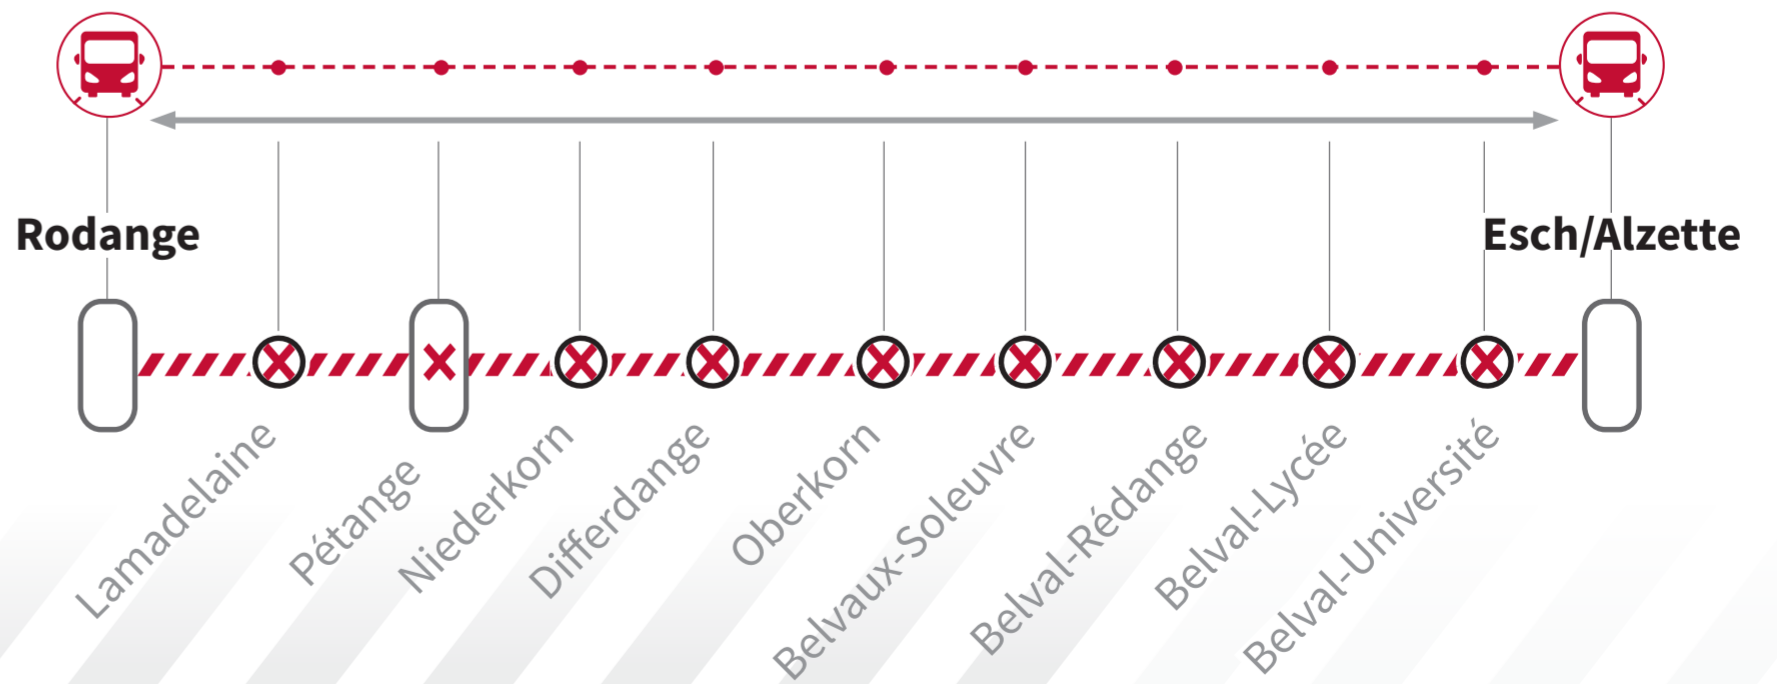

INFO
CLIENT

BARRAGES
SUR L'INFRASTRUCTURE

LIGNE
60

LUXEMBOURG - BETTEMBOURG - RODANGE

SAMEDI + DIMANCHE

SEMAINE + WEEK-END

SAMEDI + DIMANCHE + JOURS DE FETE

1

MAR 26-27
AVR 23-24
AVR/MAI 30-1

2

AVR 2-10

MAI 7-9
MAI 14-15

BUS DE SUBSTITUTION ENTRE LUXEMBOURG - BETTEMBOURG

Consultez les horaires en format PDF

L'arrêt à Howald n'est pas desservi.

BUS DE SUBSTITUTION ENTRE ESCH/ALZETTE - RODANGE

Consultez les horaires en format PDF

Téléchargez l'application CFL mobile

Calendrier des travaux

CFL recherche horaire

LEGENDE

PERSONNES A MOBILITE REDUITE

TÉL.: 4990 3737 | e-mail: pmr@cfl.lu

Les personnes à mobilité réduite souhaitant monter à bord des trains et bus de remplacement sont priées de contacter les CFL avant d'entamer leur voyage au numéro 4990 3737 ou par e-mail à pmr@cfl.lu; au minimum 1 heure à l'avance pour le trafic national et 48 heures à l'avance pour le trafic international.