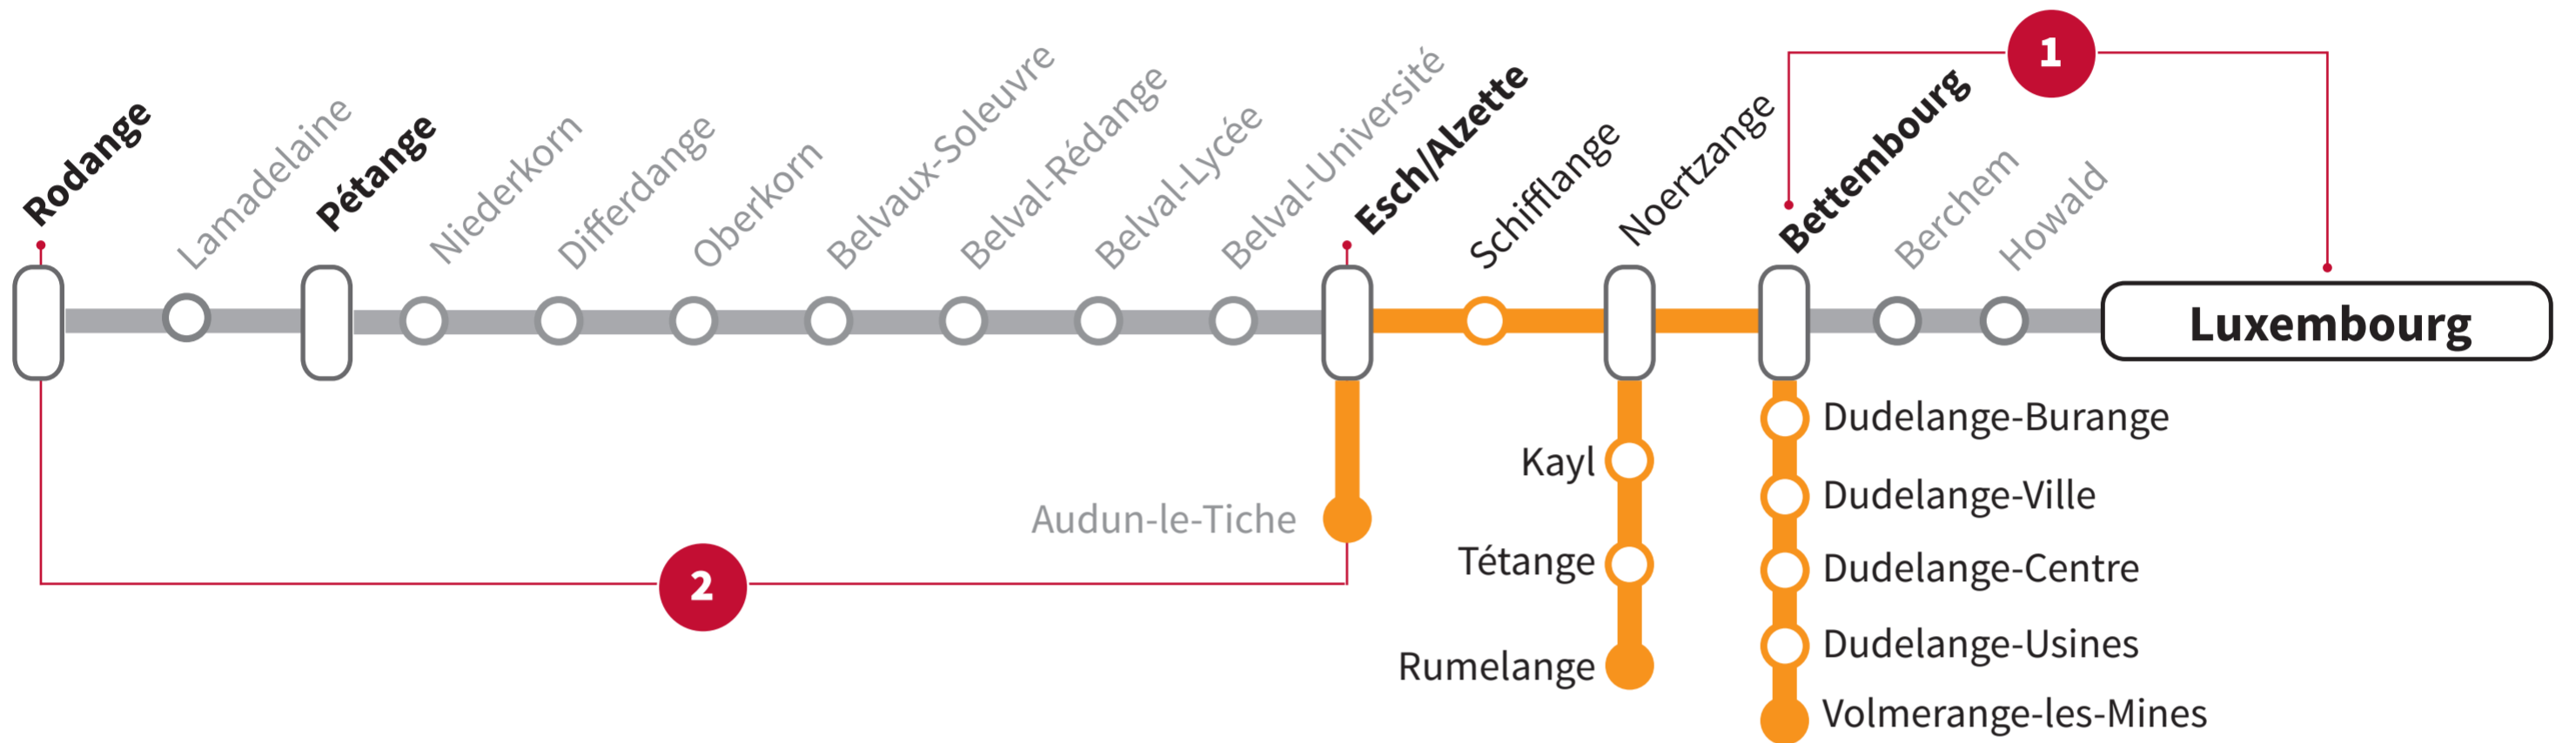

INFO
CLIENT

BARRAGES
SUR L'INFRASTRUCTURE

LIGNE
60

LUXEMBOURG - BETTEMBOURG - RODANGE

SAMEDI + DIMANCHE

SEMAINE + WEEK-END

SAMEDI + DIMANCHE + JOURS DE FETE

1

MAR 26-27
AVR 23-24
AVR/MAI 30-1

2

AVR 2-10

MAI 7-9
MAI 14-15

BUS DE SUBSTITUTION ENTRE LUXEMBOURG - BETTEMBOURG

Consultez les horaires en format PDF

L'arrêt à Howald n'est pas desservi.

BUS DE SUBSTITUTION ENTRE ESCH/ALZETTE - RODANGE