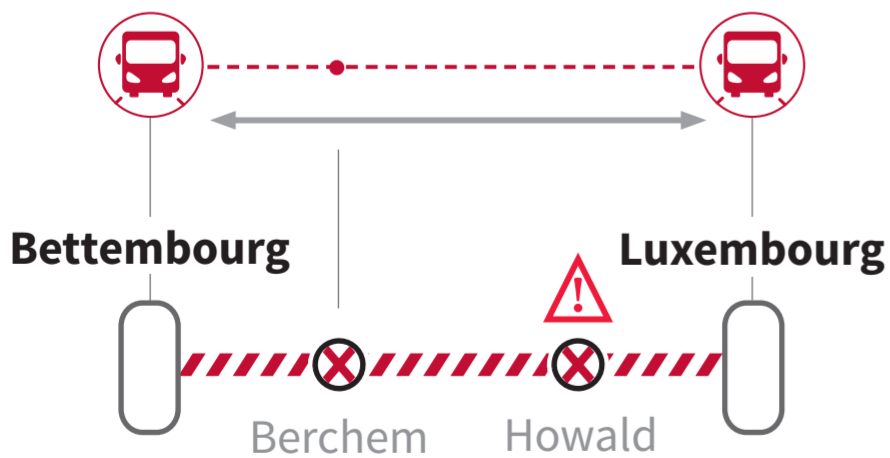

INFO
CLIENT

BARRAGES
SUR L'INFRASTRUCTURE

LIGNE
60

LUXEMBOURG - BETTEMBOURG - RODANGE

SAMEDI + DIMANCHE

SEMAINE + WEEK-END

SAMEDI + DIMANCHE + JOURS DE FETE

1

MAR 26-27
AVR 23-24
AVR/MAI 30-1

2

AVR 2-10

MAI 7-9
MAI 14-15

BUS DE SUBSTITUTION ENTRE LUXEMBOURG - BETTEMBOURG

Consultez les horaires en format PDF

L'arrêt à Howald n'est pas desservi.

BUS DE SUBSTITUTION ENTRE ESCH/ALZETTE - RODANGE

Consultez les horaires en format PDF

Téléchargez l'application CFL mobile

Calendrier des travaux

CFL recherche horaire

LEGENDE

PERSONNES A MOBILITE REDUITE

TÉL.: 4990 3737 | e-mail: pmr@cfl.lu

Les personnes à mobilité réduite souhaitant monter à bord des trains et bus de remplacement sont priées de contacter les CFL avant d'entamer leur voyage au numéro 4990 3737 ou par e-mail à pmr@cfl.lu; au minimum 1 heure à l'avance pour le trafic national et 48 heures à l'avance pour le trafic international.