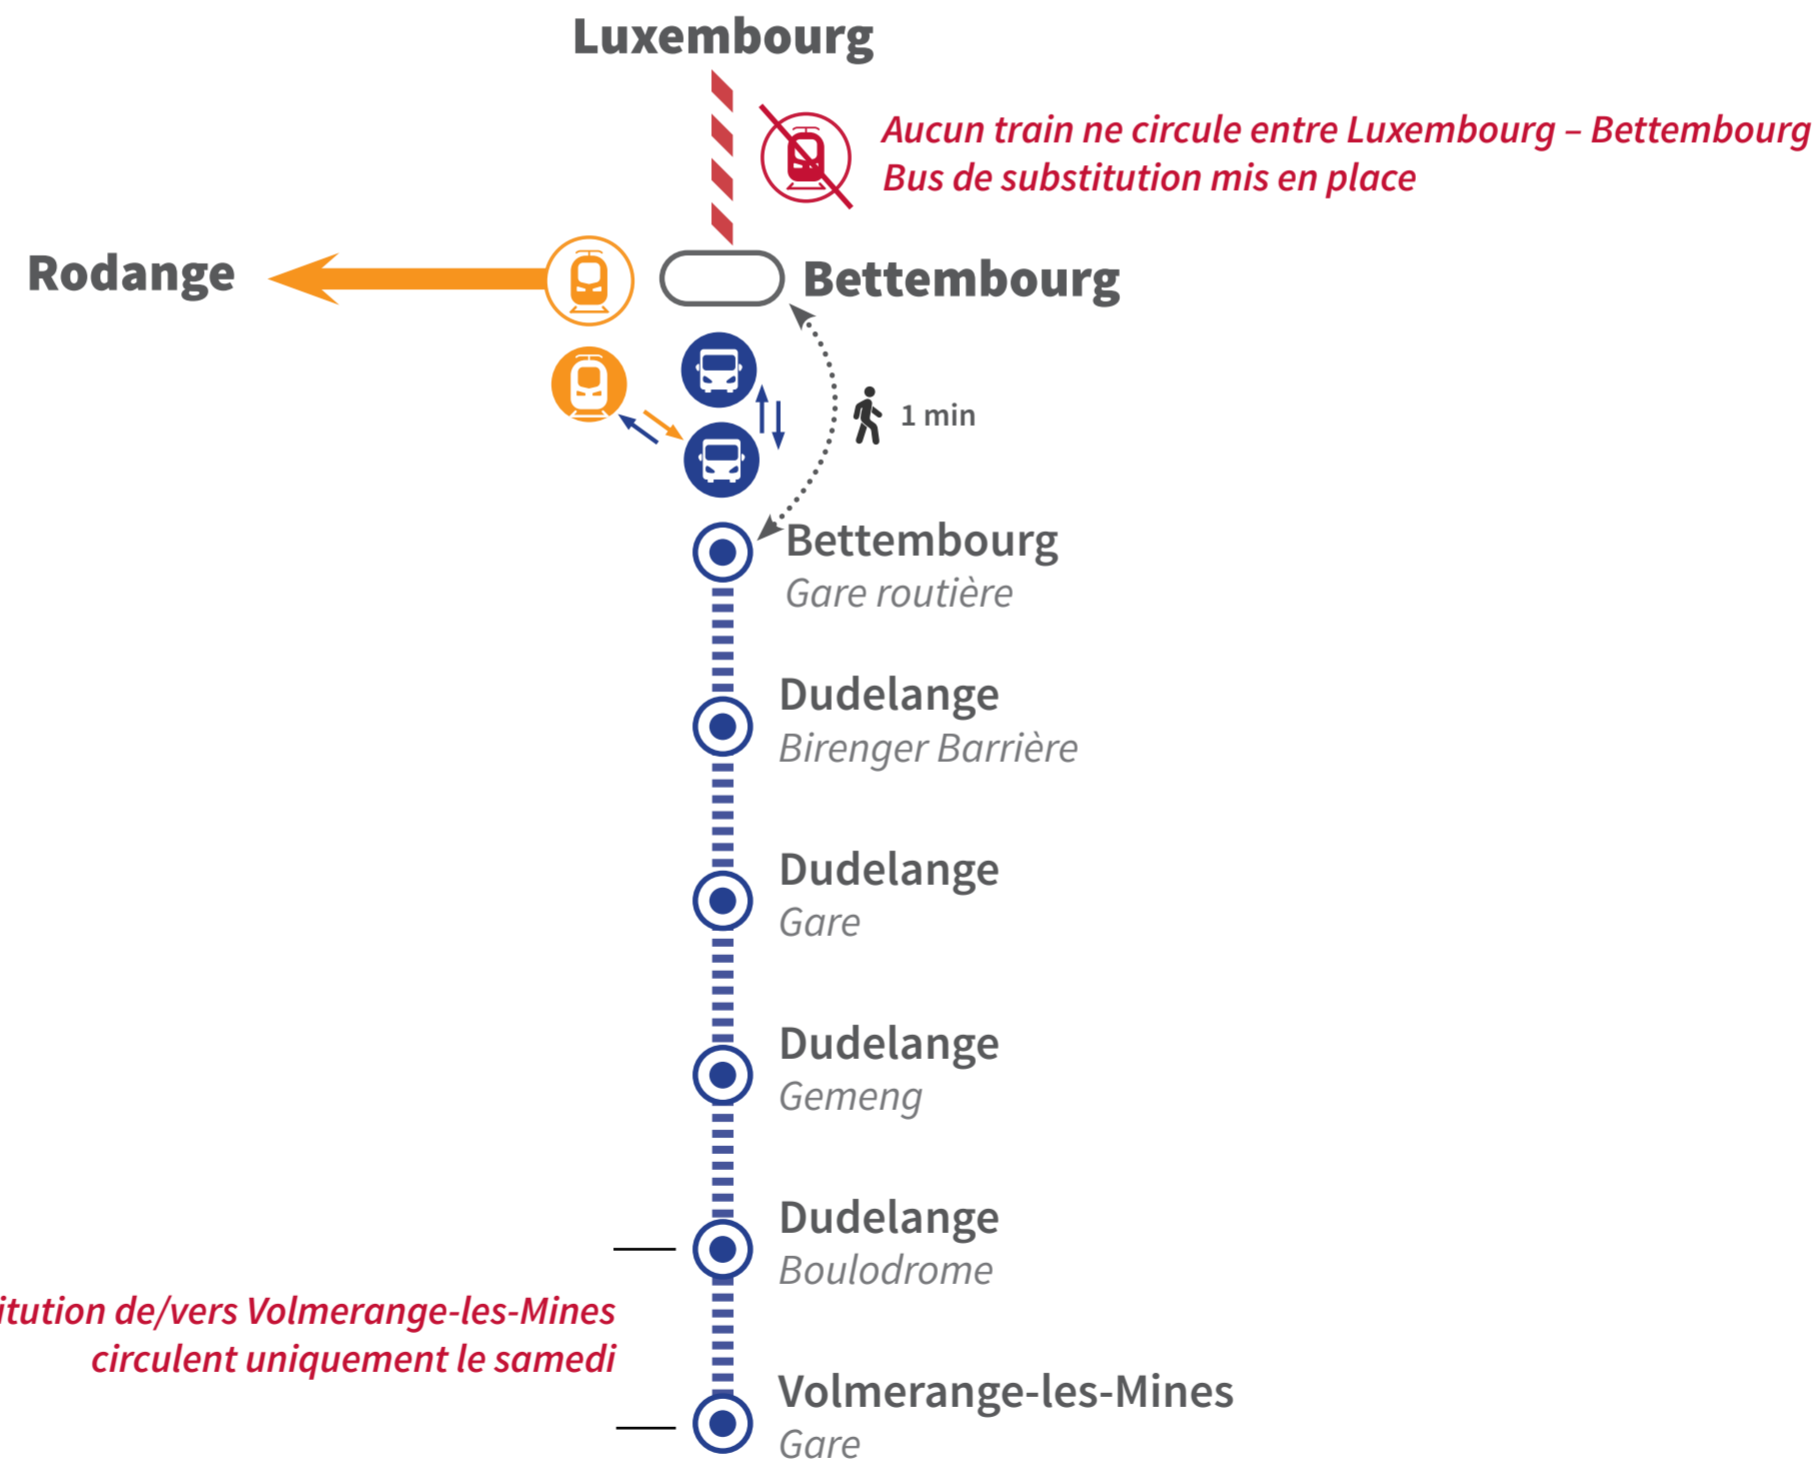

INFO
CLIENT

TRAVAUX

LIGNE
60

BETTEMBOURG – VOLMERANGE-LES-MINES

> Valable le week-end du 5 au 6 novembre 2022 inclus <

Aucun train ne circule entre Bettembourg – Volmerange-les-Mines.

Les bus de substitution de/vers Volmerange-les-Mines circulent uniquement le samedi

Téléchargez l'application CFL mobile

CFL recherche horaire

Calendrier des travaux

PERSONNES À MOBILITÉ RÉDUITE

TÉL.: 2489 2489

Les personnes à mobilité réduite souhaitant monter à bord des trains et bus de remplacement sont priées de contacter les CFL avant d'entamer leur voyage au numéro 2489 2489 ou par e-mail à pmr@cfl.lu; au minimum 1 heure à l'avance pour le trafic national et 48 heures à l'avance pour le trafic international.